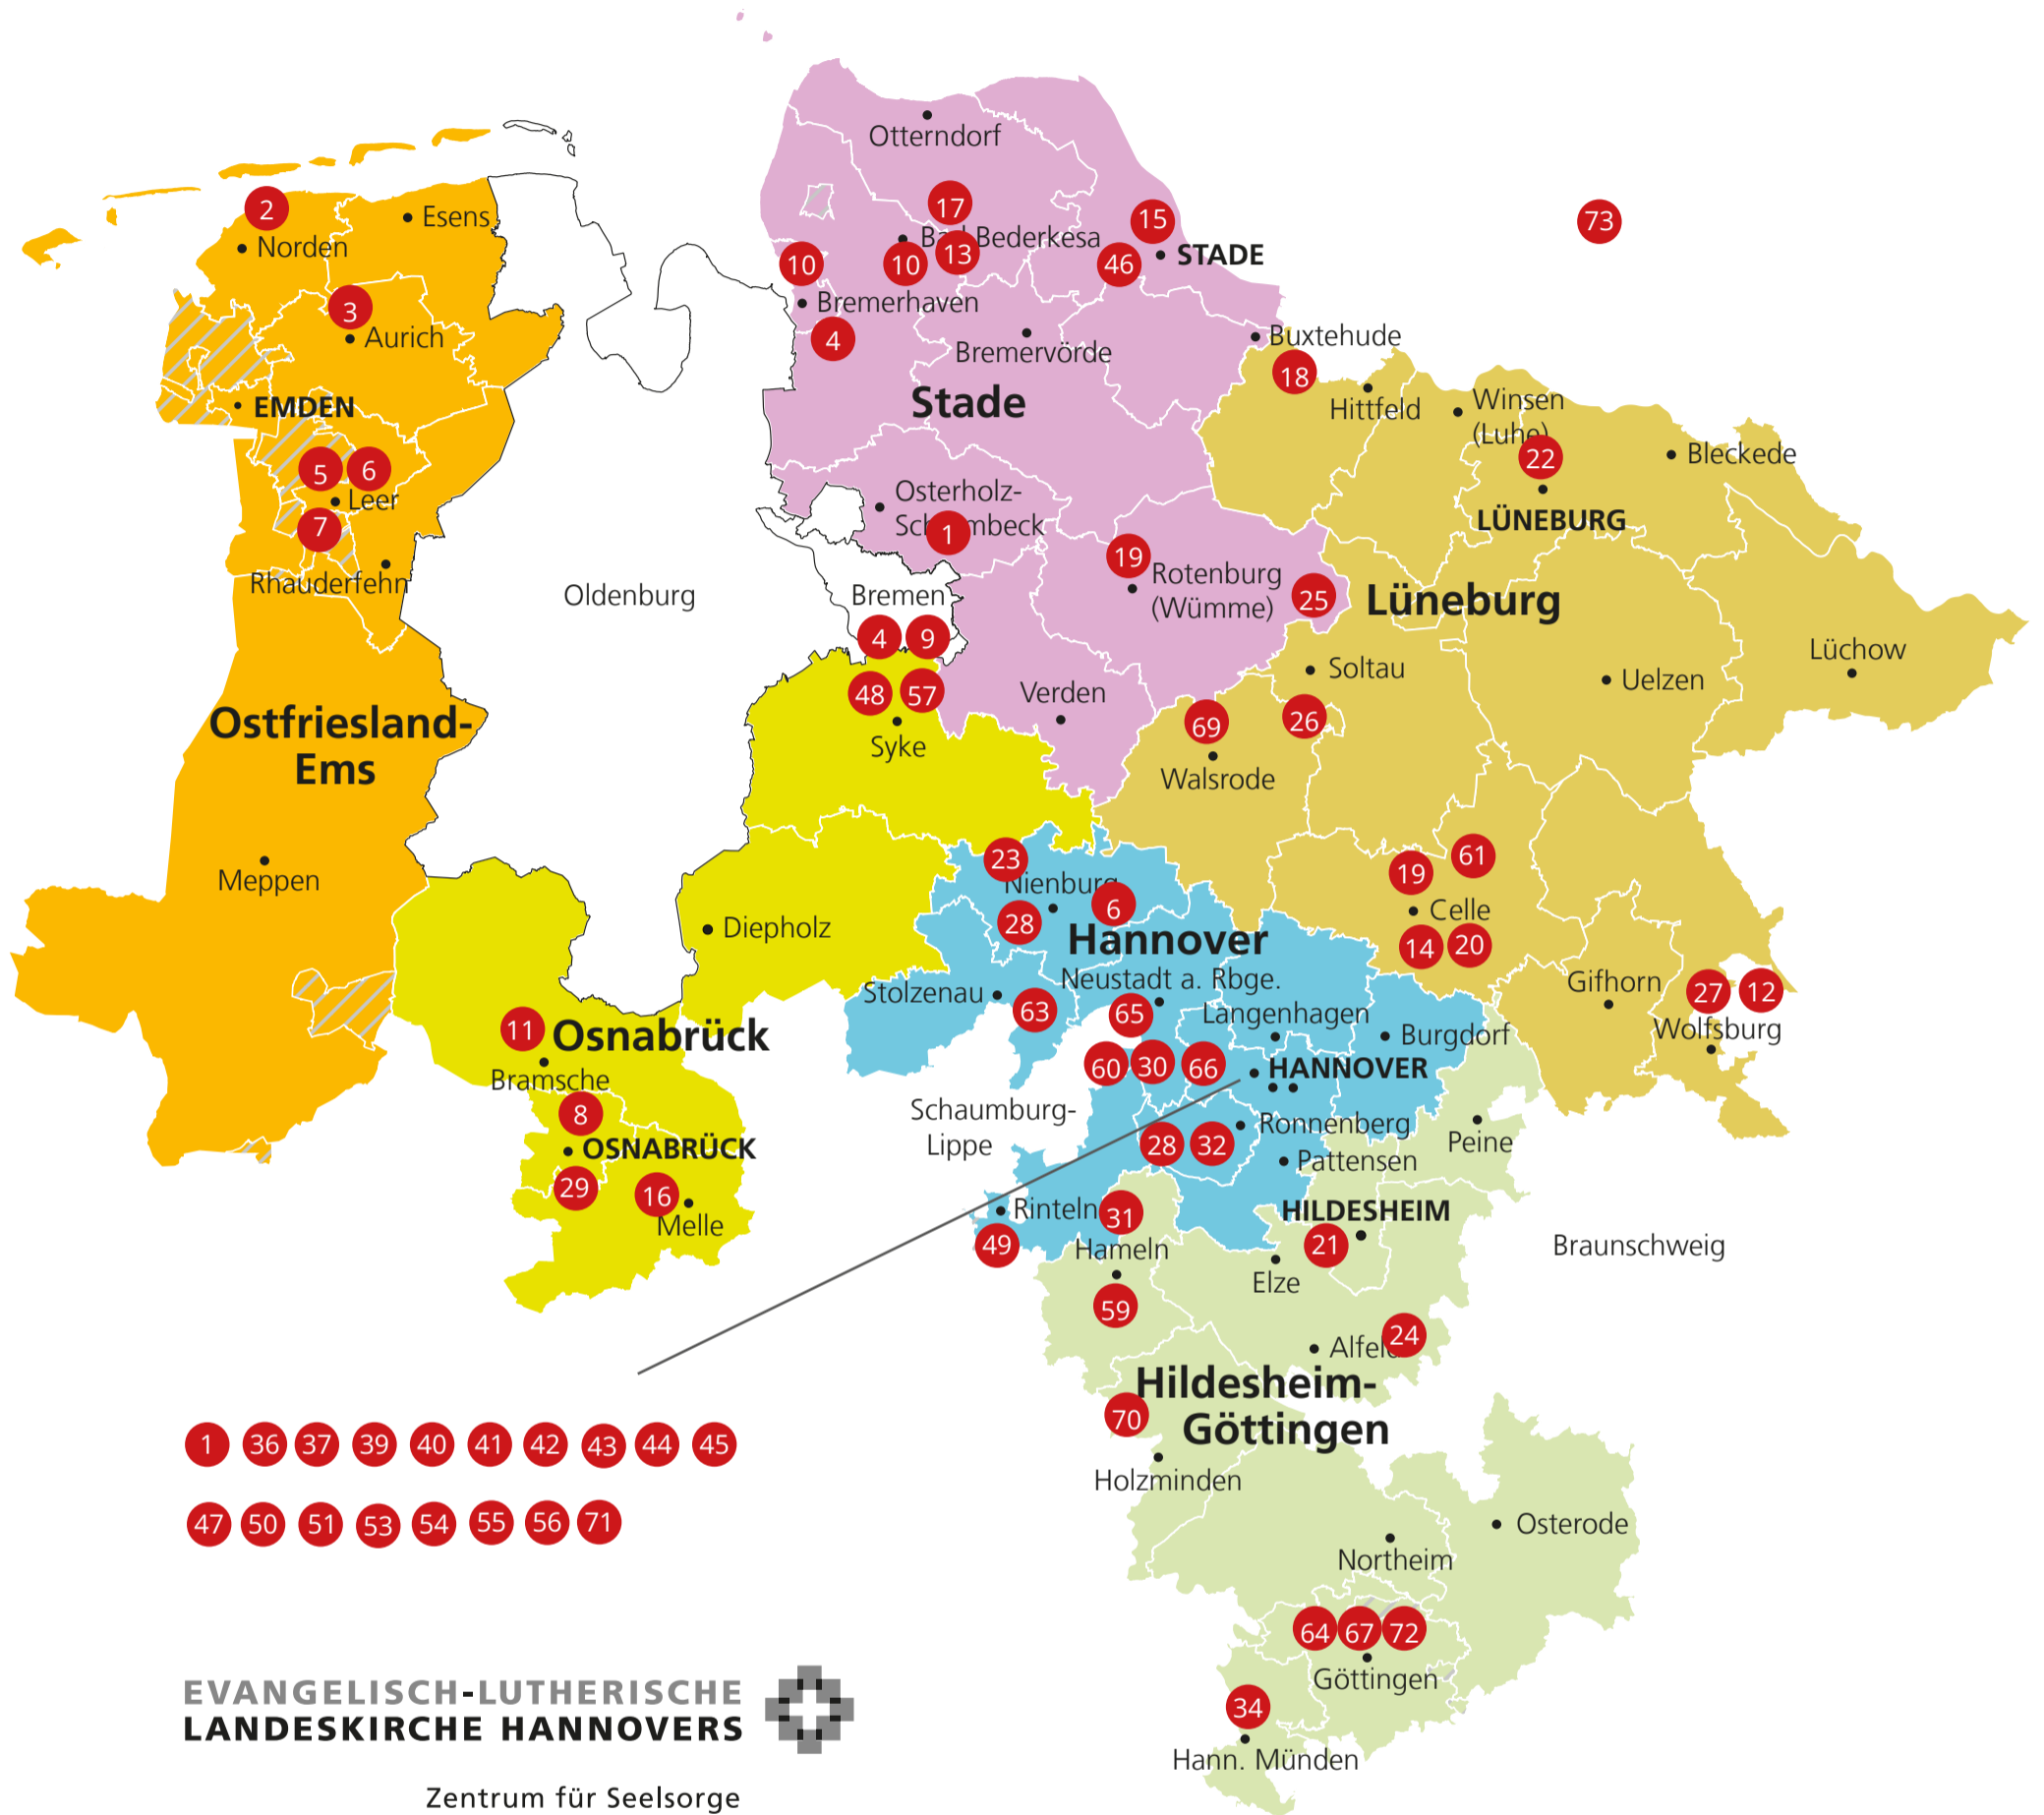

Supervisor*innen und Coach*innen der Ev.-luth. Landeskirche Hannovers

- 1 Hans Jürgen Bollmann, Supervisor, Lilienthal und Hannover
- 2 Martin Specht, Coach, Norden (GBOE)
- 3 Peter Schröder-Ellies, Supervisor, Aurich
- 4 Christiane Köhler, Supervisorin und Coachin, Bremerhaven und Bremen
- 5 Reina van Dieken, Lehrsupervisorin und Coachin, Leer
- 6 Dietmar Vogt, Supervisor und Coach, Leer und Hannover
- 7 Bettina Rehbein, Supervisorin, Leer
- 8 Otto Weymann, Supervisor und Coach, Osnabrück
- 9 Benjamin Bathelt, Supervisor und Coach, Bremen
- 10 Daniel Tietjen, Supervisor und Coach, Bremerhaven
- 11 Regina Tocke, Supervisorin, Osnabrück
- 12 Anja Niehoff, Supervisorin und Coachin, Wolfsburg
- 13 Imme Koch-Seydell, Supervisorin und Coachin, Lamstedt

Die mit * gekennzeichneten Personen befinden sich aktuell in der Ausbildung/Weiterbildung.

Karte: EMA, Ev. Medienarbeit der Ev.-luth. Landeskirche Hannovers, Digitale Agentur; Bearbeitung: Zentrum für Seelsorge und Beratung, Hannover