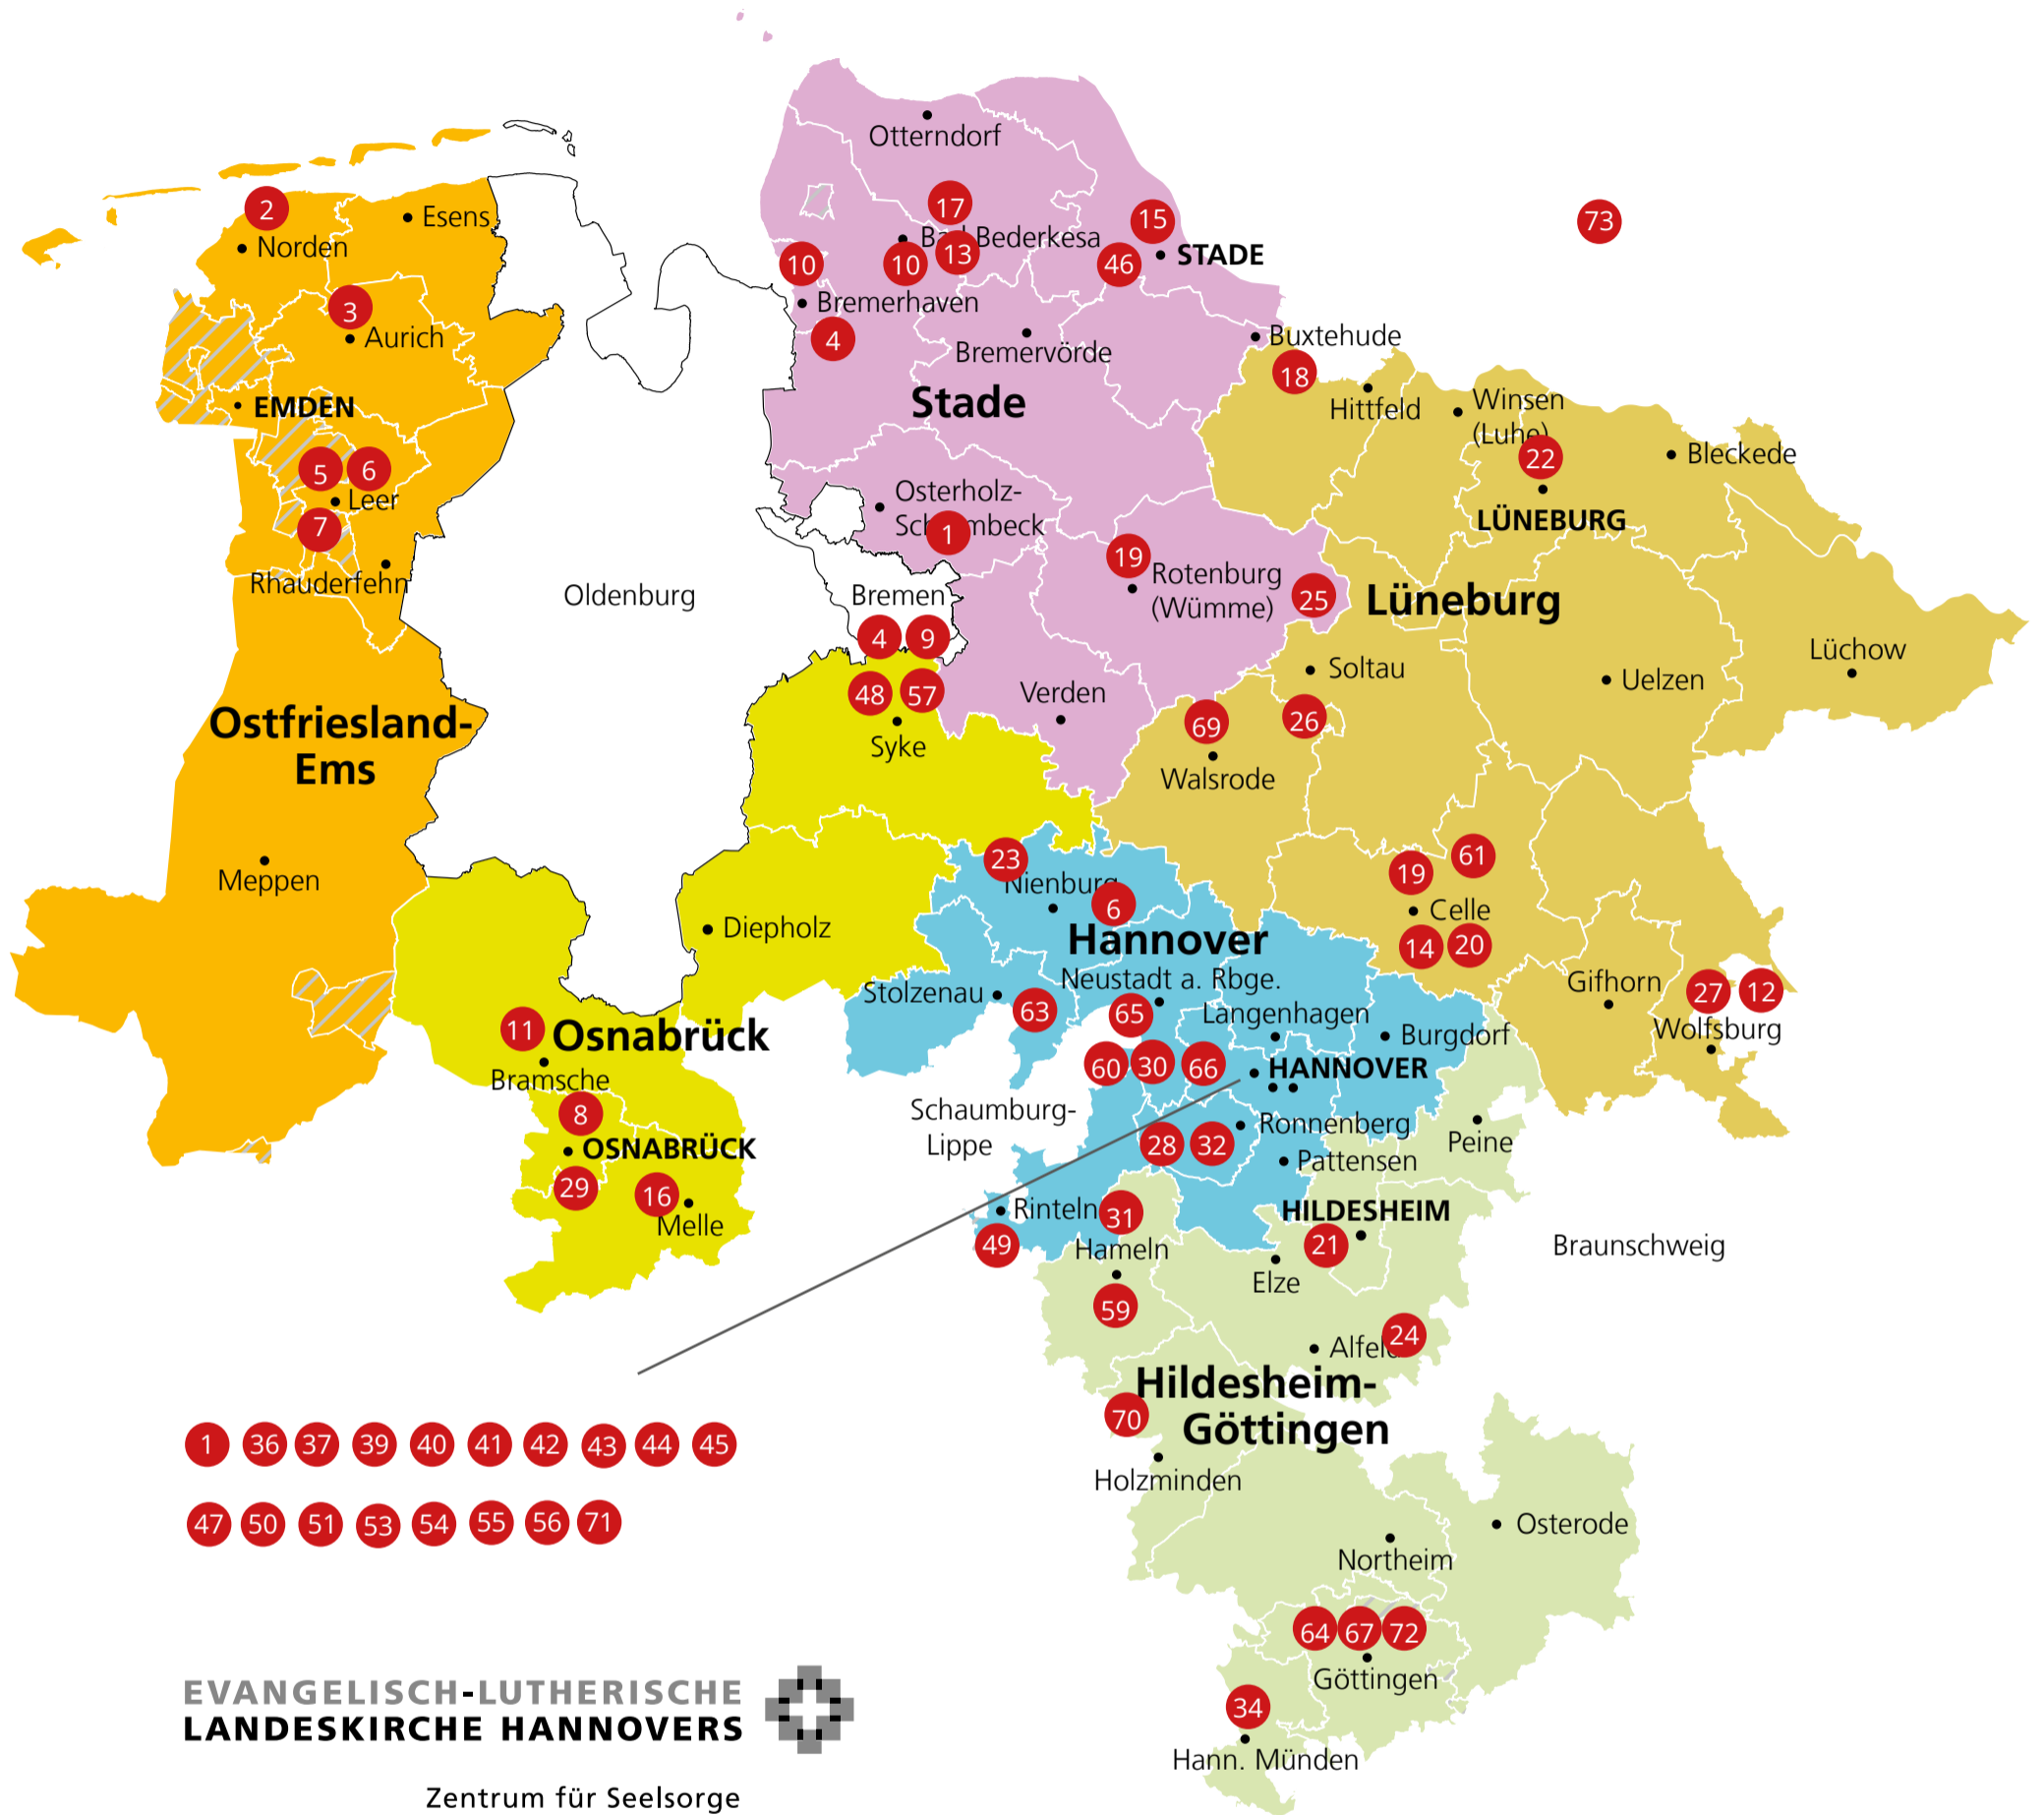

Supervisor*innen und Coach*innen der Ev.-luth. Landeskirche Hannovers

- 1 Hans Jürgen Bollmann, Supervisor, Lilienthal und Hannover
- 2 Martin Specht, Coach, Norden (GBOE)
- 3 Peter Schröder-Ellies, Supervisor, Aurich
- 4 Christiane Köhler, Supervisorin und Coachin, Bremerhaven und Bremen
- 5 Reina van Dieken, Lehrsupervisorin und Coachin, Leer
- 6 Dietmar Vogt, Supervisor und Coach, Leer und Hannover
- 7 Bettina Rehbein, Supervisorin, Leer
- 8 Otto Weymann, Supervisor und Coach, Osnabrück
- 9 Benjamin Bathelt, Supervisor und Coach, Bremen
- 10 Daniel Tietjen, Supervisor und Coach, Bremerhaven
- 11 Regina Tocke, Supervisorin, Osnabrück
- 12 Anja Niehoff, Supervisorin und Coachin, Wolfsburg
- 13 Imme Koch-Seydell, Supervisorin und Coachin, Lamstedt

Die mit * gekennzeichneten Personen befinden sich aktuell in der Ausbildung/Weiterbildung.

Karte: EMA, Ev. Medienarbeit der Ev.-luth. Landeskirche Hannovers, Digitale Agentur; Bearbeitung: Zentrum für Seelsorge und Beratung, Hannover